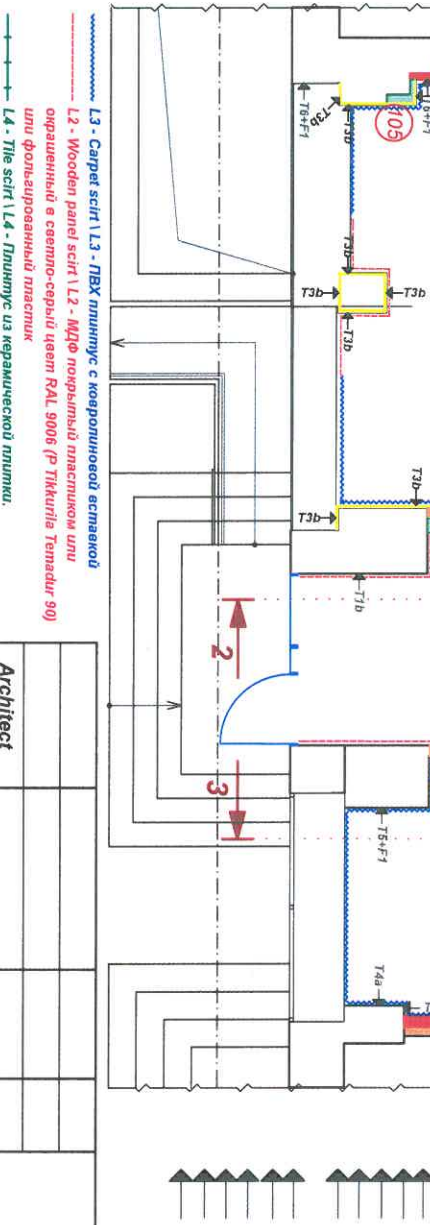

Условные обозначения \ Legend:

- T1b VESCOM Color Choice 167.082 (перелицованы в 1056.095) серые виниловые обои
- T2b VESCOM Color Choice 167.074 (перелицованы в 1056.130) зелено-серые виниловые обои
- T3b VESCOM Color Choice 167.023 (перелицованы в 1056.057) желтые виниловые обои
- T4a VESCOM SAKA 1007.03 виниловые обои с рисунком
- T5 TASSOGLAS 132 стеклообои/флизелин под покраску, моющиеся, текстура ровная «как у бумаги» (содержат образцы трещин)
- T6 RAUHFASER 20 обои под покраску с текстурой «фрельф» с мелкими выпуклостями
- T7 Онделига по утверждению жюри павлау. T2b VESCOM Color Choice 167.074
- F1 Спичочно-серая эмulsionная краска: NCS S 1002-Y
- F2 Белая эмulsionная краска: NCS S 1002-Y
- F3 Желтая эмulsionная краска: NCS S 0860-S90Y
- C1 Mafazzi Sistem S. Сила Вилосо - цвет белый, для санузла Mip Green Group-цвет зеленый, 10x10 см.

L3 - Carpet scint \ L3 - ПВХ плинтус с координатной основой
L2 - Wooden panel scint \ L2 - МДФ покрывной пластиком или
оргалитный в свето-серый цвет RAL 9006 (Р Tikkiila Тематик 90)
или фольгированный пластик
L4 - The scint \ L4 - Плинтус из керамической плитки.

Architect

Схема декоративной отделки		
Стадия	Лист	Листов
ЭП	9