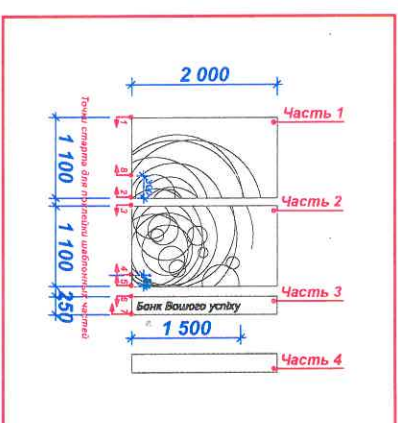

Образец виртуального отделения ОТП Банка

Главный фасад

Вывеска и АТМ бокс (тип А).

Рисунок шаблона порезки для мамовой пленки

Фрайм-Лайт.
1000x1500мм(Н), 4 шт

Architect	Главный фасад. Наружная реклама.		
	Стадия	Лист	Листов
	ЭП	10	