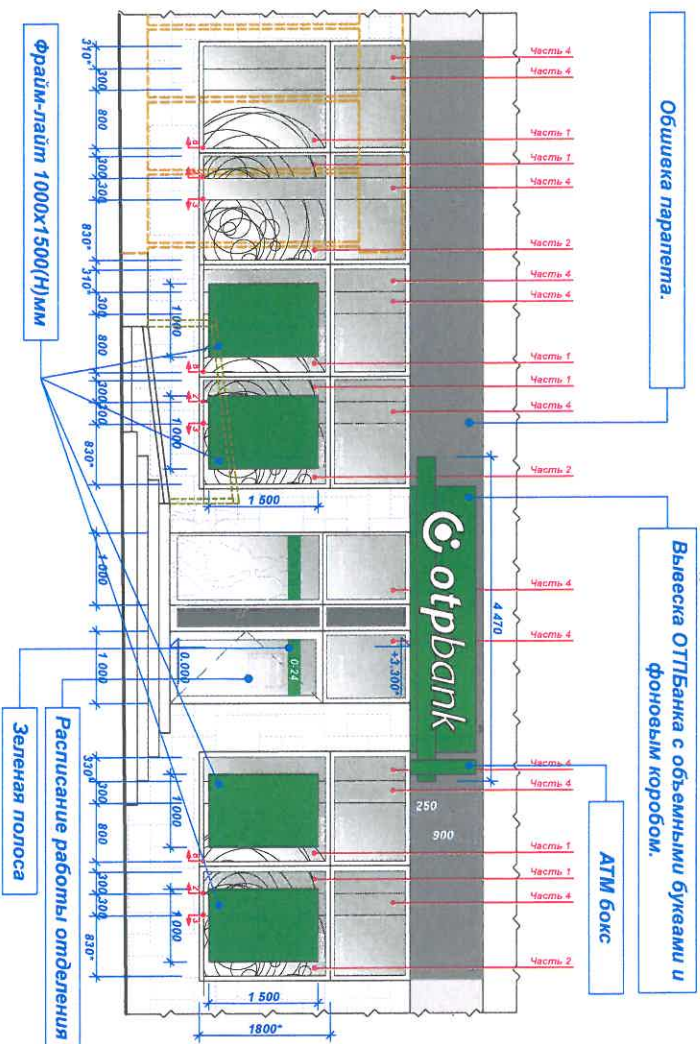

Образец виртуального отделения ОТП Банка

Главный фасад

Вывеска и АТМ бокс (тип А).

Рисунок шаблона порезки для мамовой пленки

Фрайм-Лайт.
1000x1500мм(Н), 4 шт

Architect	Главный фасад. Наружная реклама.		
	Стадия	Лист	Листов
	ЭП	10	