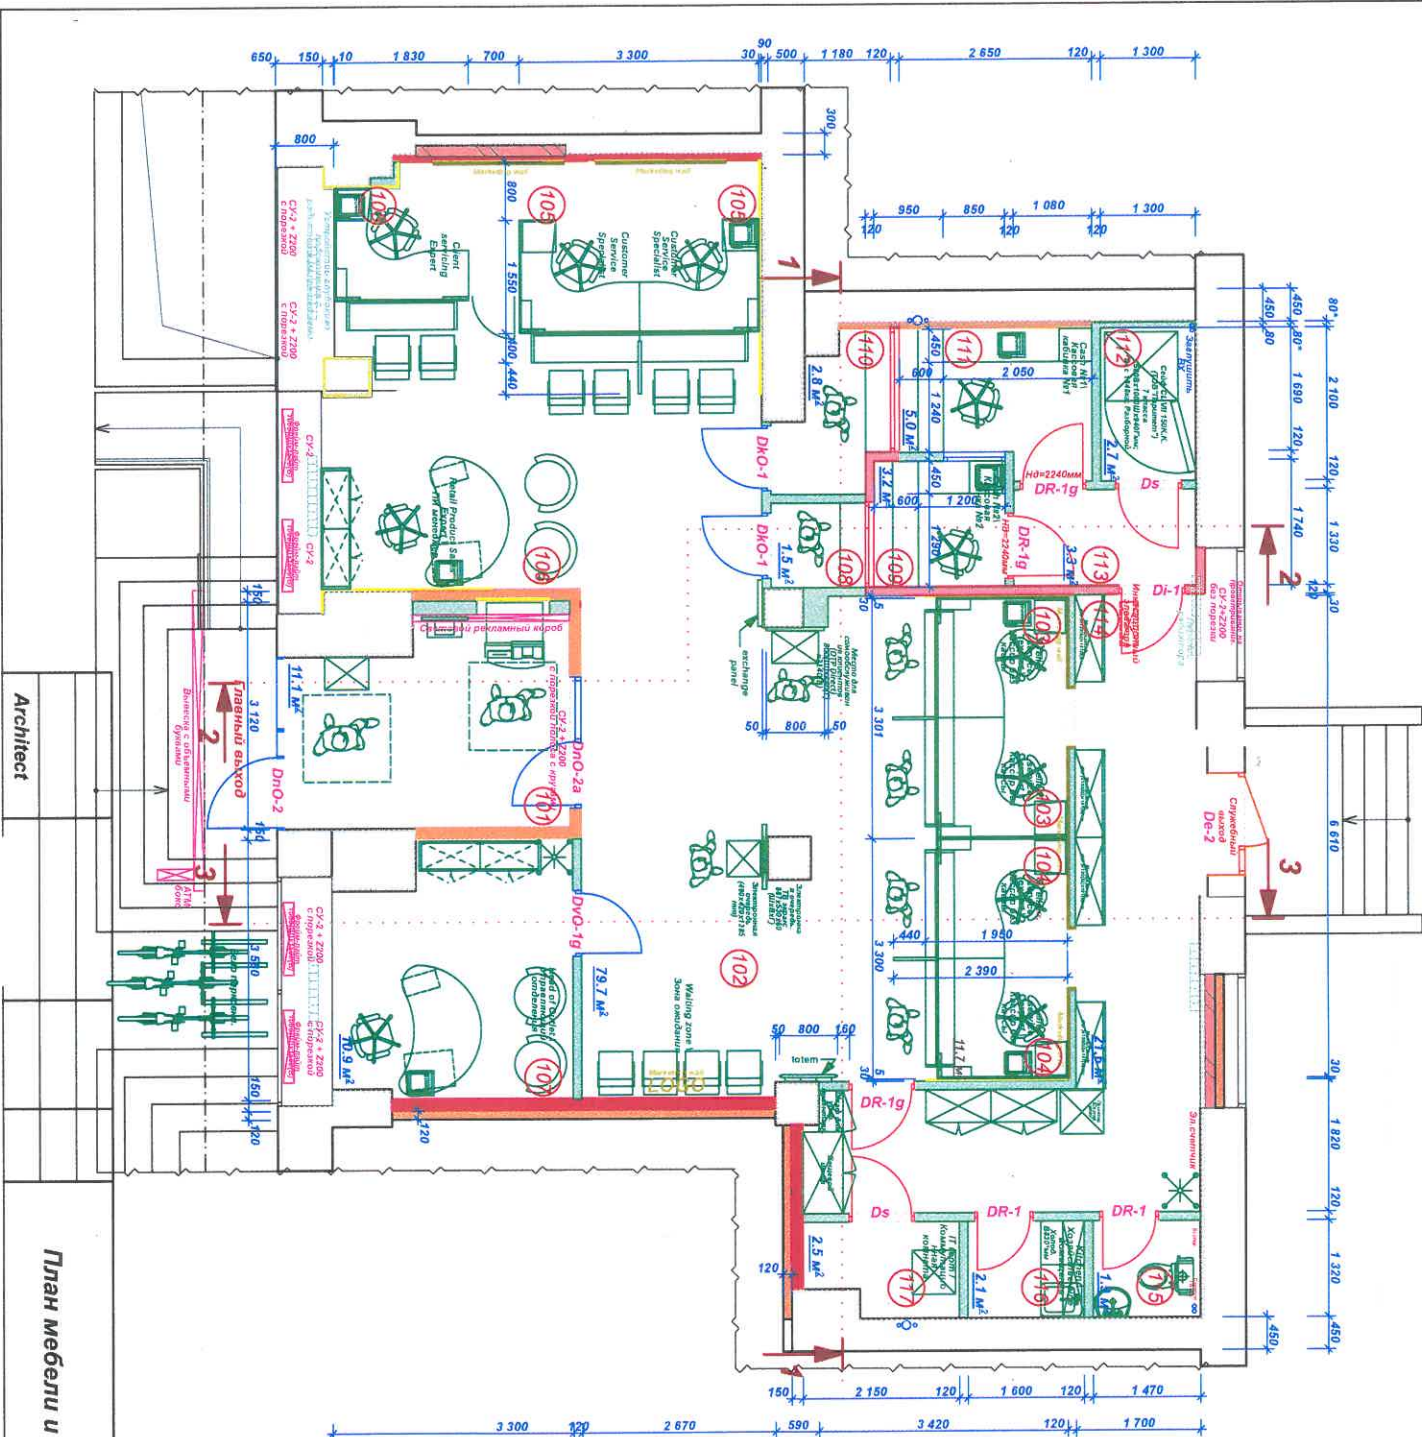

Образец виртуального отделения ОТП Банка

Экспликация помещений

Поз.	Наименование	Площадь, м ²
101	24-ч зона 24-часовая зона	11,1
102	Client area - 1. Зона клиентов.	79,9
103	Teller with cash (stand-up service) (стойка stools)	
104	Teller with cash (stand-up service) (стойка stools)	
105	Customer service without cash (обслуживание клиентов без наличных денег (судячая стойка))	
106	Retail Product Sales Expert 1 (розничный эксперт по продаже)	
107	Head of Outlet \ Управляющий отделением	11,0
108	Cash client hall №11	1,5
109	Cashier in separate cabin №1	3,3
110	Cashier in separate cabin №2	2,8
111	Cashier in separate cabin №3	5,0
112	Safe VII \ Сейф 7 класс	2,7
113	Corridor №1 \ Коридор №1	3,3
114	Corridor №2 \ Коридор №2	21,7
115	WC \ Санузел	1,9
116	Kitchen \ Помещение персонала	2,1
117	IT room \ Коммуникационная комната	2,5

Architect

План мебели и оборудования.

Стадия	Лист	Листов
ЭП	3	